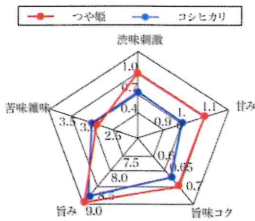

つや姫の開発

山形県産「つや姫」と「コシヒカリ」の比較
(出典:山形県農業総合研究センター)

山形県農業総合研究センターでは、品種改良に取り組んでいる。この取り組みは、農業者の収入向上と持続可能な農業の発展に貢献している。品種改良は、品質向上と収量増進に効果的である。山形県は、独自の品種改良に取り組んでいる。この取り組みは、農業者の収入向上と持続可能な農業の発展に貢献している。

さくらんぼ・スイカ・ラフランス・つや姫

サ・ワイ・ユースクラブ

the. Y. youthclub

山形の最高級品をお届けします。 問合せ:セブンヒルズ株式会社 tel:042-646-9934