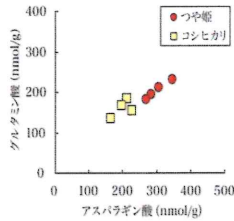

つや姫の開発

山形県産「つや姫」と「コシヒカリ」の比較
(出典:山形県農業総合研究センター)

山形県農業総合研究センターでは、品種改良に取り組んでいる。この取り組みは、農業者の収入向上と持続可能な農業の発展に貢献している。品種改良は、品質向上と収量増進に効果的である。山形県は、独自の品種改良に取り組んでいる。この取り組みは、農業者の収入向上と持続可能な農業の発展に貢献している。

さくらんぼ・スイカ・ラフランス・つや姫

サ・ワイ・ユースクラブ

the. Y. youthclub

山形の最高級品をお届けします。 問合せ:セブンヒルズ株式会社 tel:042-646-9934